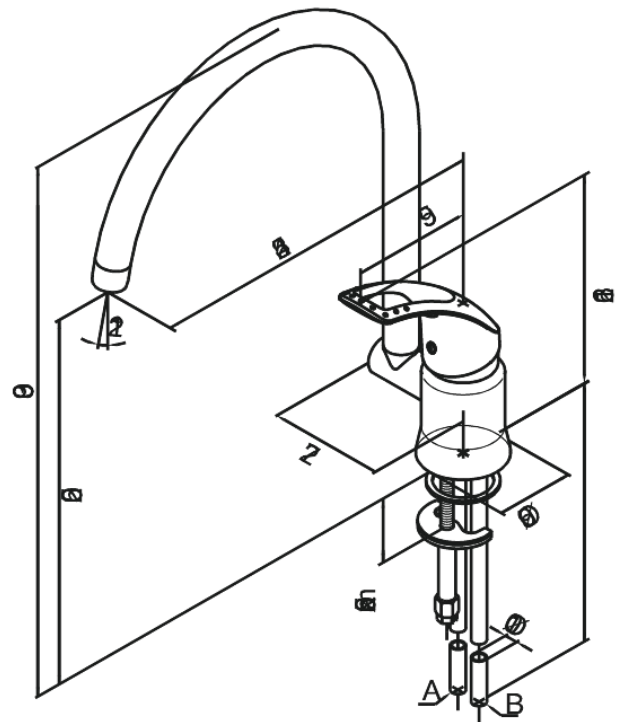

Saturn

Spültischarmatur

Artikel Nr.: 250700000
Oberfläche:
Serien: Saturn

EAN nummer:

Produktbeschreibung:

Eingriffarmaturen
Kugelkartusche

Funktionen

FM Mattsson Germany GmbH
Biedenkamp 3c, DE-21509 Glinde bei Hamburg