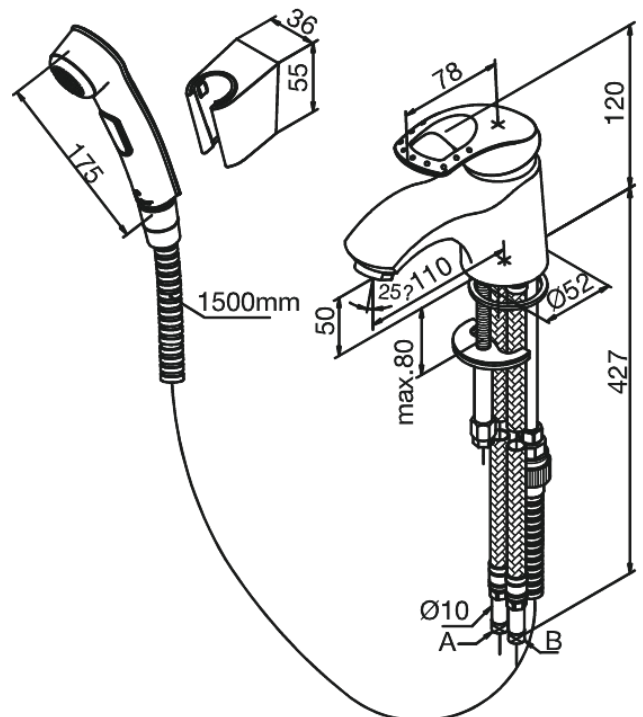

Funktionen

FM Mattsson Germany GmbH
Biedenkamp 3c, DE-21509 Glinde bei Hamburg

+31 854 018 788 info@damixa.de

Weitere Information auf <https://damixa.de>

damixa