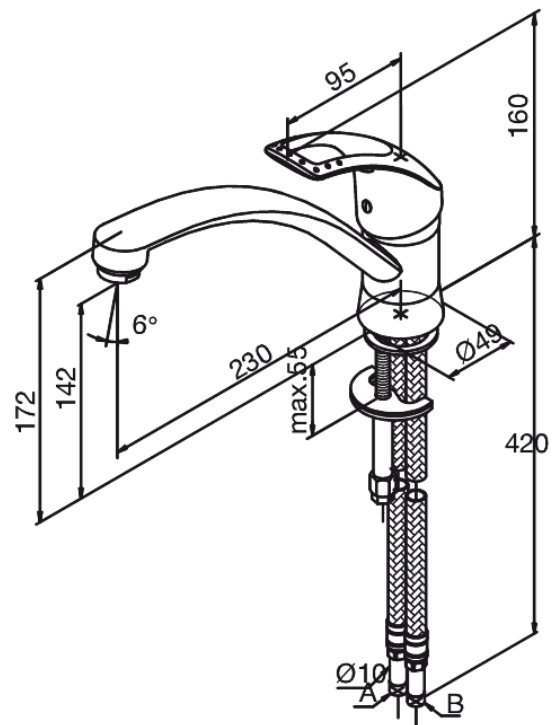

Saturn

Spültischarmatur

Artikel Nr.: 250000000
Oberfläche: Chrom
Serien: Saturn

EAN nummer: 5708516576426

Produktbeschreibung:

Eingriffarmaturen
Kugelkartusche

Funktionen

FM Mattsson Germany GmbH
Biedenkamp 3c, DE-21509 Glinde bei Hamburg