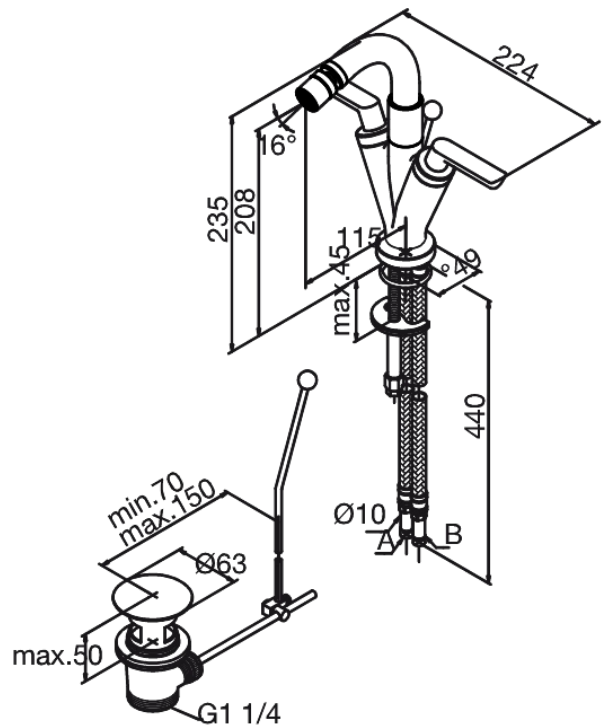

Funktionen

FM Mattsson Germany GmbH
Biedenkamp 3c, DE-21509 Glinde bei Hamburg

+31 854 018 788 info@damixa.de

Weitere Information auf <https://damixa.de>

damixa