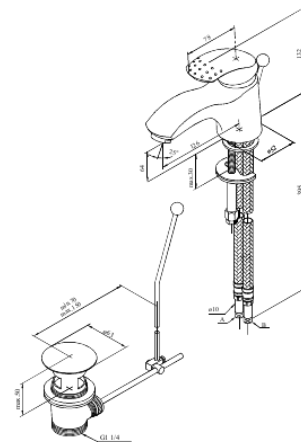

FM Mattsson Germany GmbH
Biedenkamp 3c, DE-21509 Glinde bei Hamburg

+31 854 018 788 info@damixa.de

Weitere Information auf <https://damixa.de>

damixa