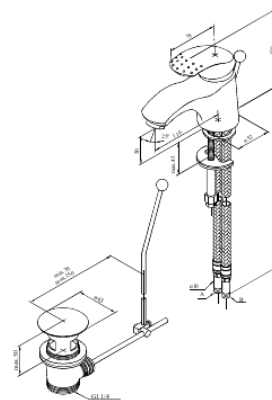

FM Mattsson Germany GmbH
Biedenkamp 3c, DE-21509 Glinde bei Hamburg

+31 854 018 788 info@damixa.de

Weitere Information auf <https://damixa.de>

damixa