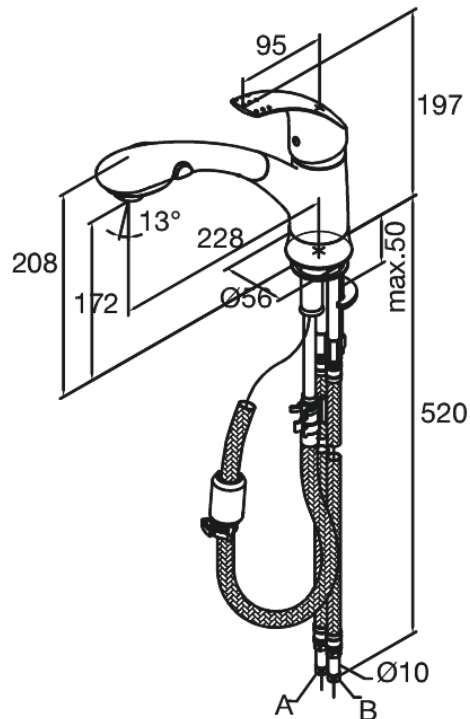

Jupiter

Spültischarmatur

Artikel Nr.: 151200000
Oberfläche: Chrom
Serien: Jupiter

EAN nummer: 5708516593089

Produktbeschreibung:

Eingriffarmaturen
Kugelkartusche
Umstellbare Geschirrbrause

Funktionen

FM Mattsson Germany GmbH
Biedenkamp 3c, DE-21509 Glinde bei Hamburg