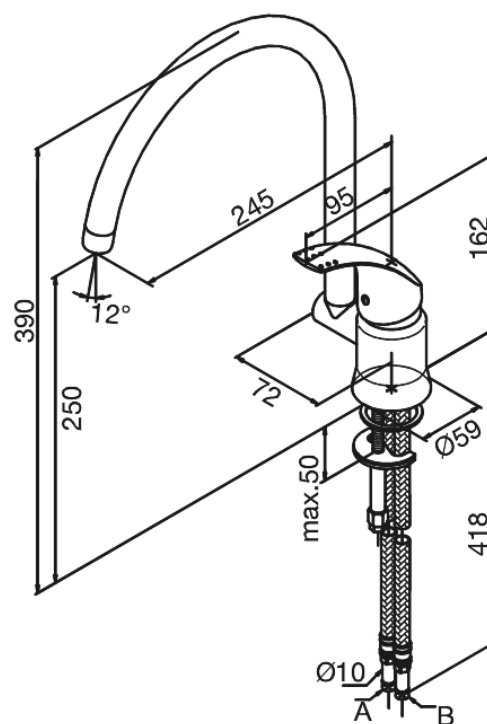

Jupiter

Spültischarmatur

Artikel Nr.: 150700000
Oberfläche: Chrom
Serien: Jupiter

EAN nummer: 5708516592983

Produktbeschreibung:

Eingriffarmaturen
120° Schwenkbegrenzung
Kugelmkartusche

Funktionen

FM Mattsson Germany GmbH
Biedenkamp 3c, DE-21509 Glinde bei Hamburg