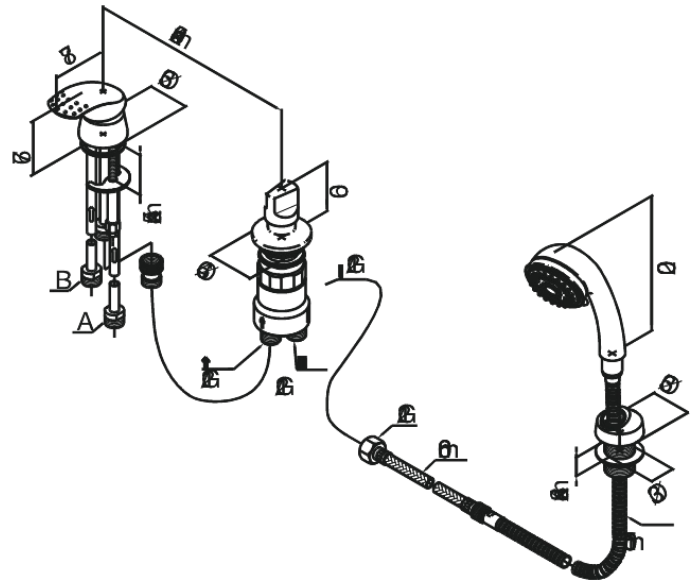

Jupiter

Dreiloch- Wannenrandarmatur

Artikel Nr.: 150120000
Oberfläche: Chrom
Serien: Jupiter

EAN nummer: 5708516513247

Funktionen

FM Mattsson Germany GmbH
Biedenkamp 3c, DE-21509 Glinde bei Hamburg

+31 854 018 788 info@damixa.de