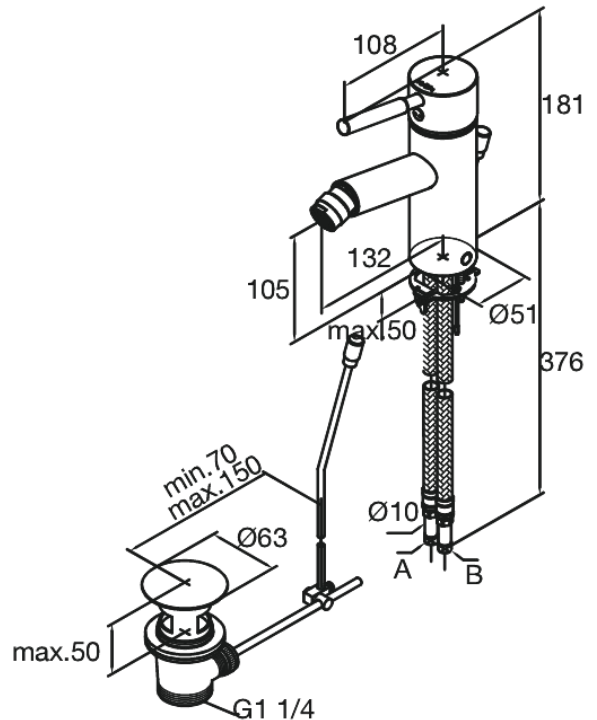

Funktionen

FM Mattsson Germany GmbH
Biedenkamp 3c, DE-21509 Glinde bei Hamburg

+31 854 018 788 info@damixa.de

Weitere Information auf <https://damixa.de>

damixa