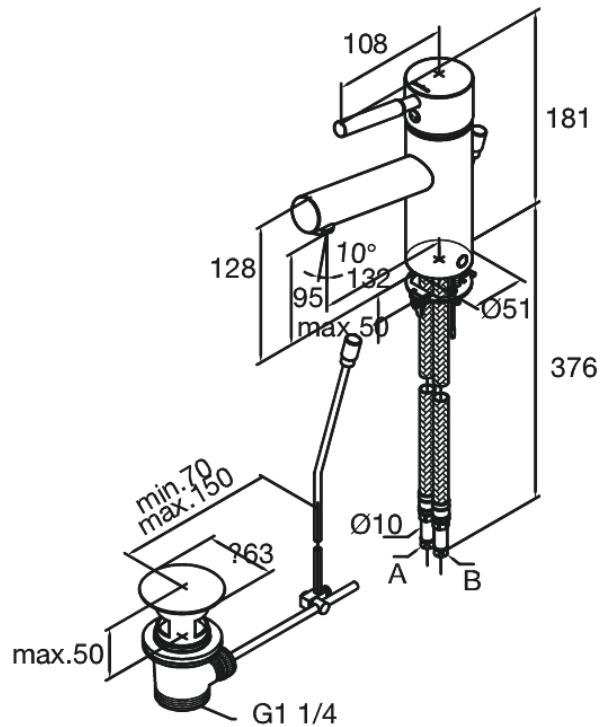

Funktionen

FM Mattsson Germany GmbH
Biedenkamp 3c, DE-21509 Glinde bei Hamburg

+31 854 018 788 info@damixa.de

Weitere Information auf <https://damixa.de>

damixa