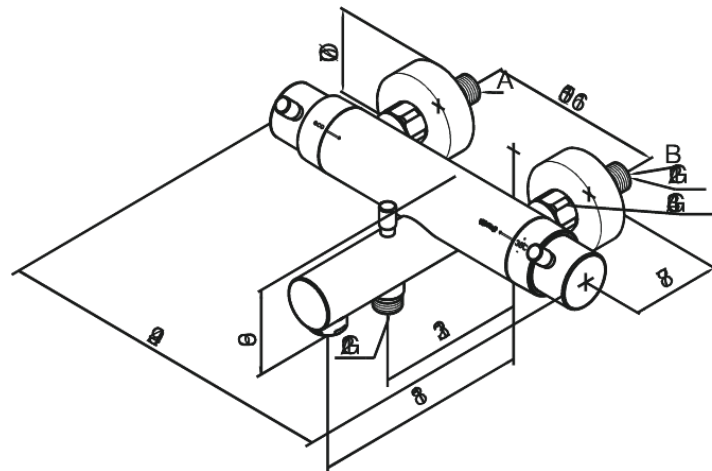

Funktionen

FM Mattsson Germany GmbH
Biedenkamp 3c, DE-21509 Glinde bei Hamburg

+31 854 018 788 info@damixa.de

Weitere Information auf <https://damixa.de>

damixa