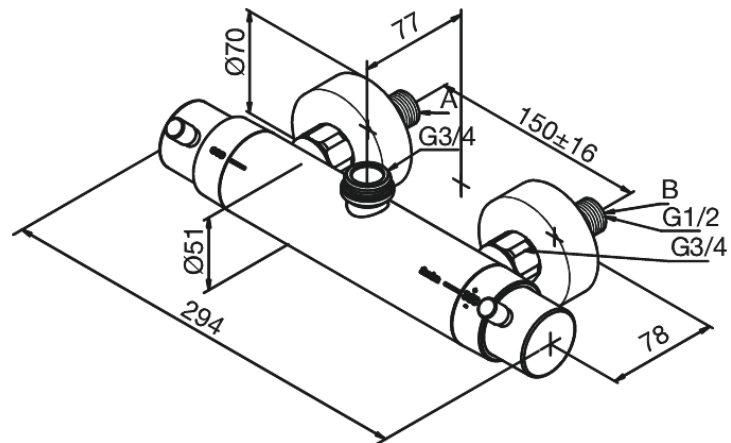

Funktionen

FM Mattsson Germany GmbH
Biedenkamp 3c, DE-21509 Glinde bei Hamburg

+31 854 018 788 info@damixa.de

Weitere Information auf <https://damixa.de>

damixa