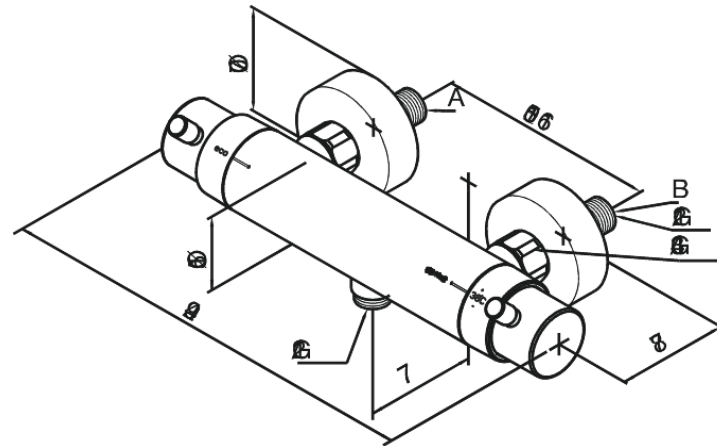

FM Mattsson Germany GmbH
Biedenkamp 3c, DE-21509 Glinde bei Hamburg

+31 854 018 788 info@damixa.de

Weitere Information auf <https://damixa.de>

damixa