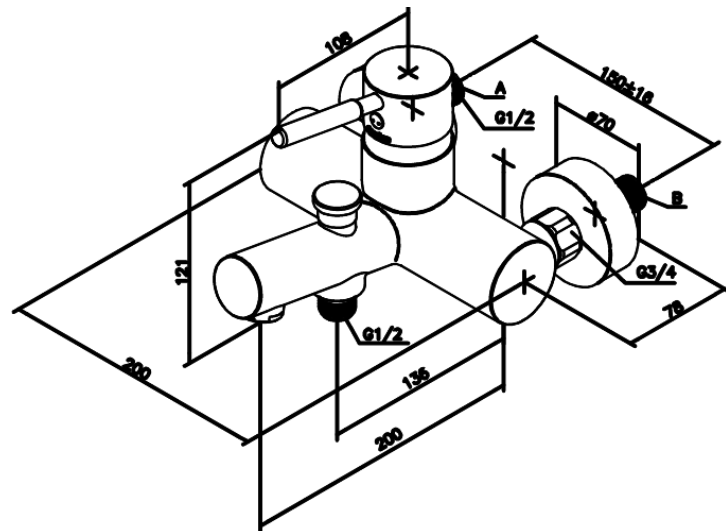

Funktionen

FM Mattsson Germany GmbH
Biedenkamp 3c, DE-21509 Glinde bei Hamburg

+31 854 018 788 info@damixa.de

Weitere Information auf <https://damixa.de>

damixa