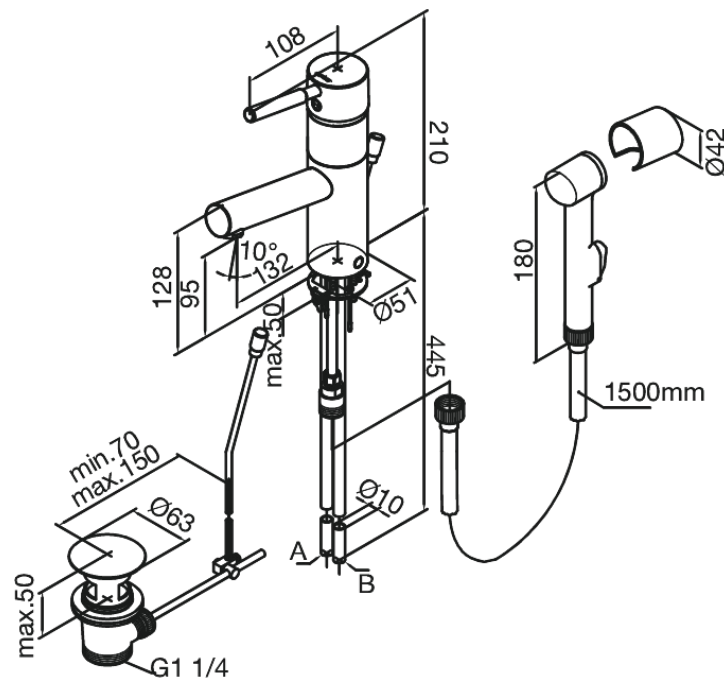

Funktionen

FM Mattsson Germany GmbH
Biedenkamp 3c, DE-21509 Glinde bei Hamburg

+31 854 018 788 info@damixa.de

Weitere Information auf <https://damixa.de>

damixa