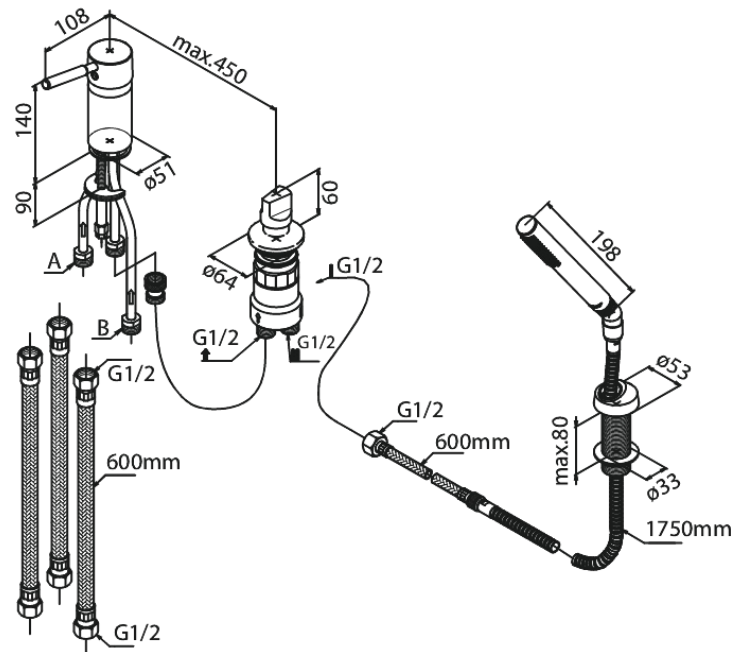

Mercur (old)

Dreiloch- Wannenrandarmatur

Artikel Nr.: 140120000
Oberfläche: Chrom
Serien: Mercur (old)

EAN nummer: 5708516596332

Produktbeschreibung:

Keramikkartusche
Manuelle Umstellung

Funktionen

FM Mattsson Germany GmbH
Biedenkamp 3c, DE-21509 Glinde bei Hamburg