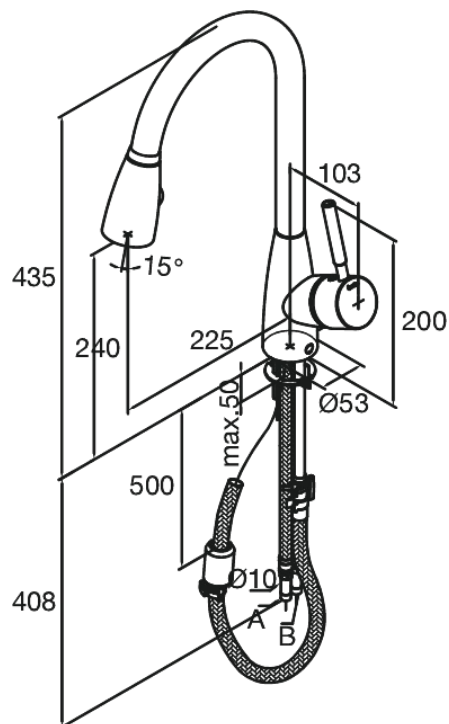

Funktionen

FM Mattsson Germany GmbH
Biedenkamp 3c, DE-21509 Glinde bei Hamburg

+31 854 018 788 info@damixa.de

Weitere Information auf <https://damixa.de>

damixa