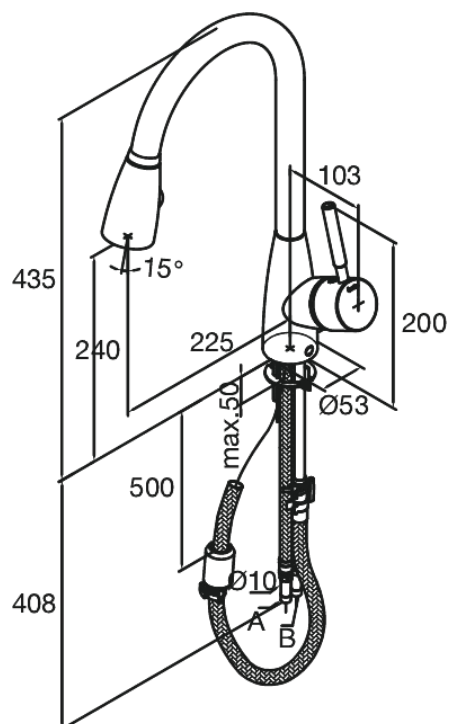

Funktionen

FM Mattsson Germany GmbH
Biedenkamp 3c, DE-21509 Glinde bei Hamburg

+31 854 018 788 info@damixa.de

Weitere Information auf <https://damixa.de>

damixa