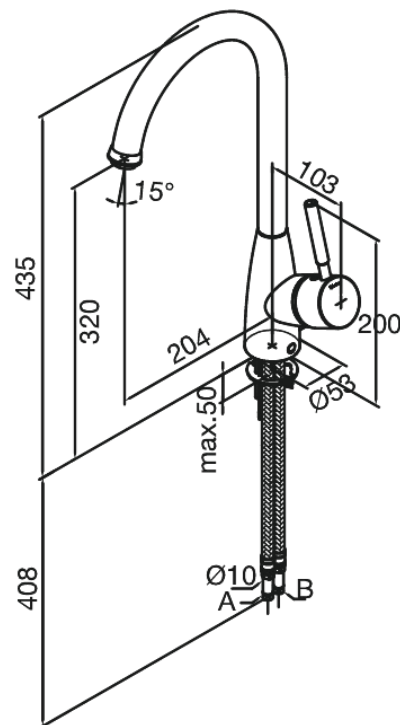

# Spültischarmatur

Artikel Nr.: 140080000  
Oberfläche: Chrom  
Serien: Kafé

EAN nummer: 5708516534198

## Produktbeschreibung:

Eingriffarmaturen  
120° Schwenkbegrenzung  
High Flow - bis zu 40 Liter in der Minute