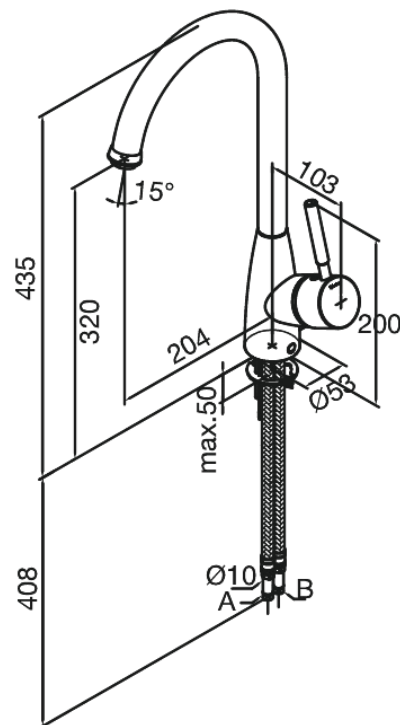

Funktionen

FM Mattsson Germany GmbH
Biedenkamp 3c, DE-21509 Glinde bei Hamburg

+31 854 018 788 info@damixa.de

Weitere Information auf <https://damixa.de>

damixa