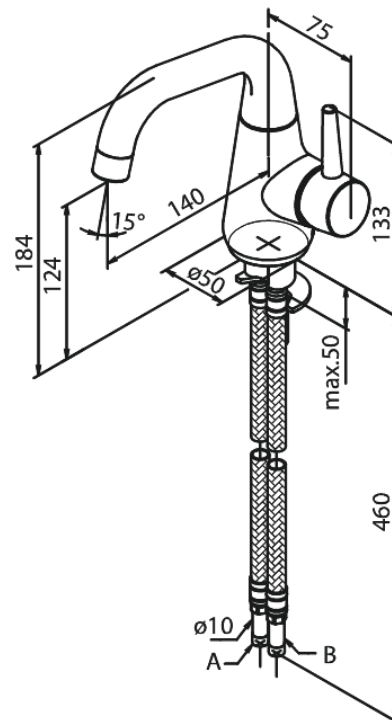

Funktionen

FM Mattsson Germany GmbH
Biedenkamp 3c, DE-21509 Glinde bei Hamburg

+31 854 018 788 info@damixa.de

Weitere Information auf <https://damixa.de>

damixa