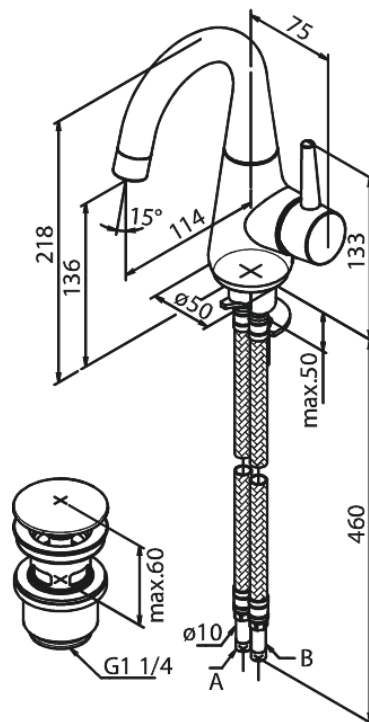

# Waschtischarmatur

Artikel Nr.: 908270000  
Oberfläche: Chrom  
Serien: Bell

EAN nummer: 5708516821700

## Produktbeschreibung:

Eingriffarmaturen  
120° Schwenkbegrenzung  
Keramikkartusche  
Kaltstart  
Rub-Clean Reinigungsfunktion  
Verbrühschutz (38°C)  
Wasserverbrauch max.6 l/min  
Eco-Save Wassersparfunktion  
Ablaufgarnitur mit Klick-Funktion