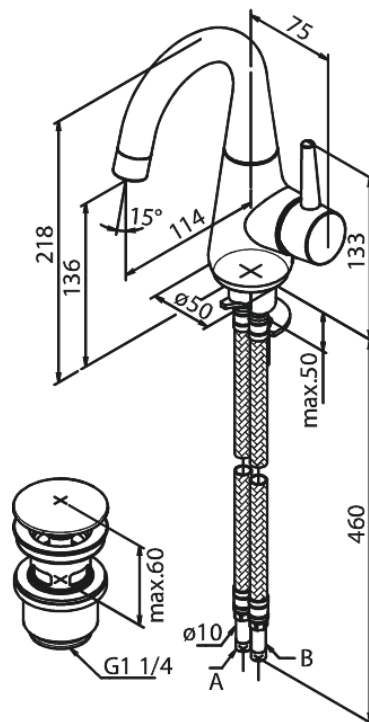

Funktionen

FM Mattsson Germany GmbH
Biedenkamp 3c, DE-21509 Glinde bei Hamburg

+31 854 018 788 info@damixa.de

Weitere Information auf <https://damixa.de>

damixa