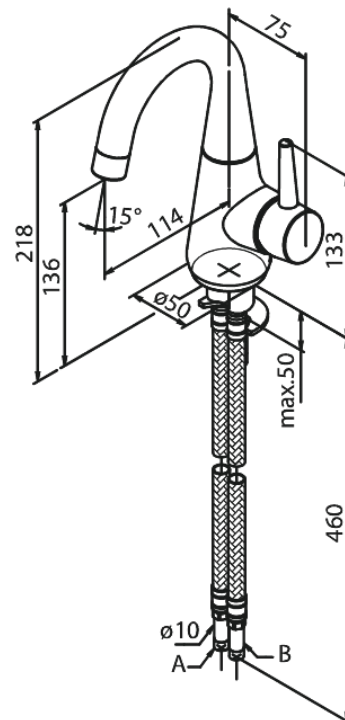

Funktionen

FM Mattsson Germany GmbH
Biedenkamp 3c, DE-21509 Glinde bei Hamburg

+31 854 018 788 info@damixa.de

Weitere Information auf <https://damixa.de>

damixa