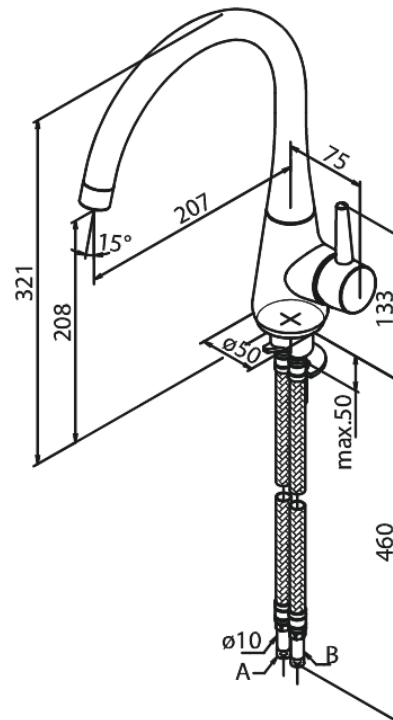

FM Mattsson Germany GmbH
Biedenkamp 3c, DE-21509 Glinde bei Hamburg

+31 854 018 788 info@damixa.de

Weitere Information auf <https://damixa.de>

damixa