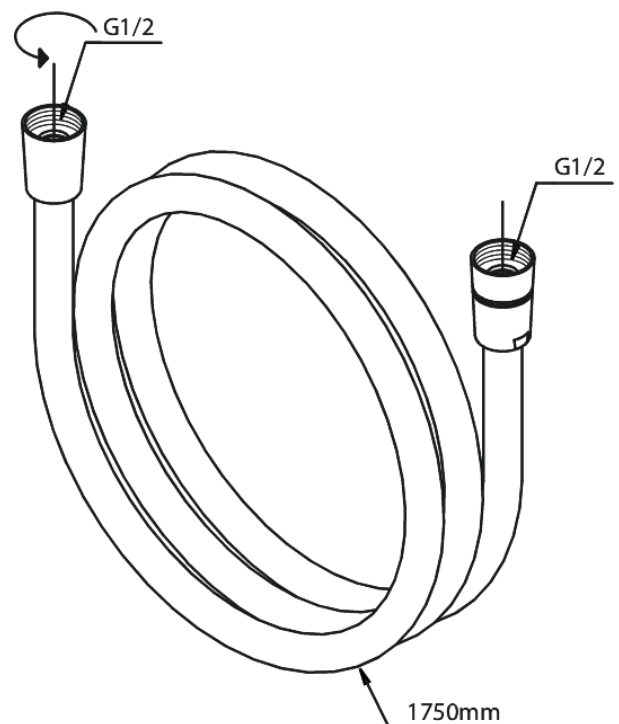

Brausezubehör

Easyflex Kunststoffschlauch in Silberoptik 1750 mm

Artikel Nr.: 766830000
Oberfläche:
Serien: Brausezubehör

EAN nummer: 5708516821939

Produktbeschreibung:

Verdrehschutz

FM Mattsson Germany GmbH
Biedenkamp 3c, DE-21509 Glinde bei Hamburg