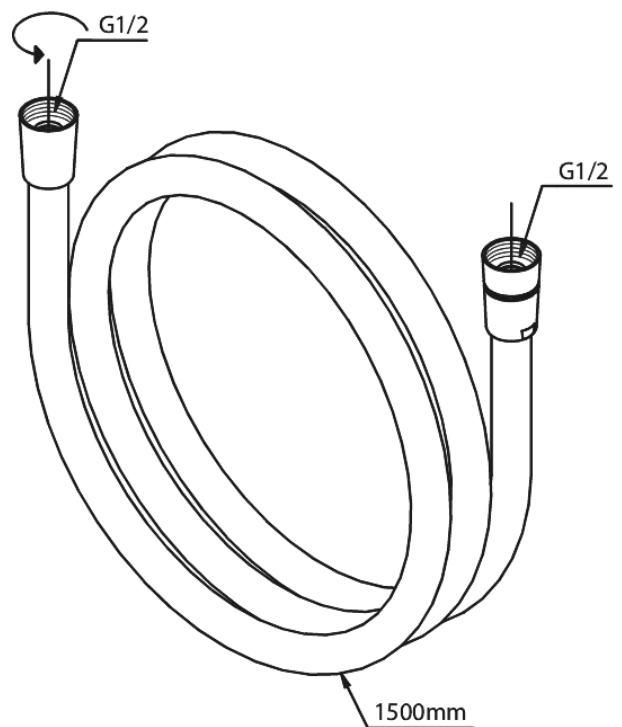

Brausezubehör

Easyflex Kunststoffschlauch in Silberoptik 1500 mm

Artikel Nr.: 766820000
Oberfläche:
Serien: Brausezubehör

EAN nummer: 5708516821922

Produktbeschreibung:

Verdrehschutz

FM Mattsson Germany GmbH
Biedenkamp 3c, DE-21509 Glinde bei Hamburg