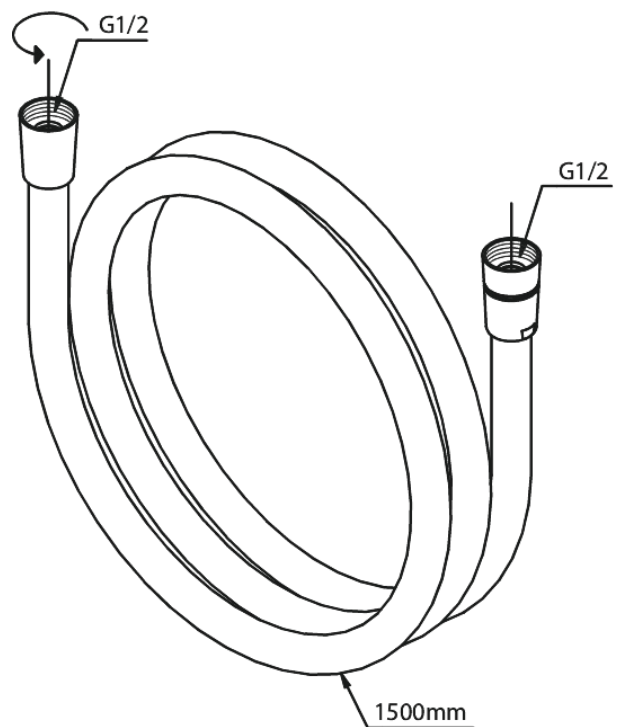

Brausezubehör

Easyflex Kunststoffschlauch in Silberoptik 1500 mm

Artikel Nr.: 766820000
Oberfläche:
Serien: Brausezubehör

EAN nummer: 5708516821922

Produktbeschreibung:

Verdrehschutz

FM Mattsson Germany GmbH
Biedenkamp 3c, DE-21509 Glinde bei Hamburg

+31 854 018 788 info@damixa.de

Weitere Information auf <https://damixa.de>

damixa