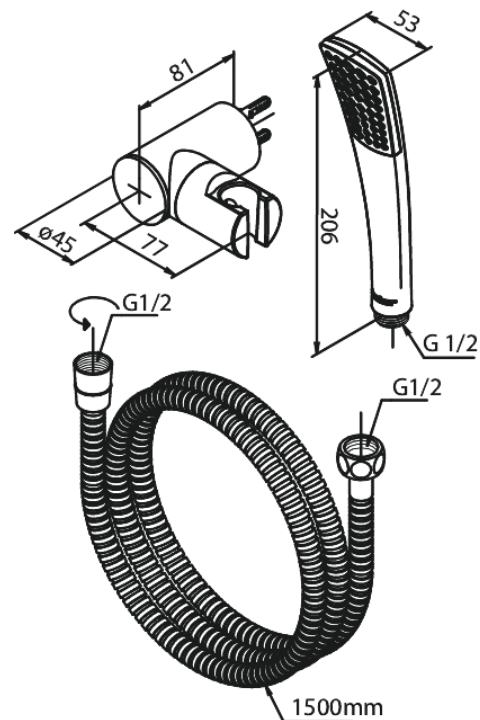

Slate

Wannenset

Artikel Nr.: 766797400
Oberfläche: Chrom/Schwarz
Serien: Slate

EAN nummer: 5708516809722

Produktbeschreibung:

Wasserverbrauch max.9 l/min

Funktionen

FM Mattsson Germany GmbH
Biedenkamp 3c, DE-21509 Glinde bei Hamburg

+31 854 018 788 info@damixa.de

Weitere Information auf <https://damixa.de>

damixa