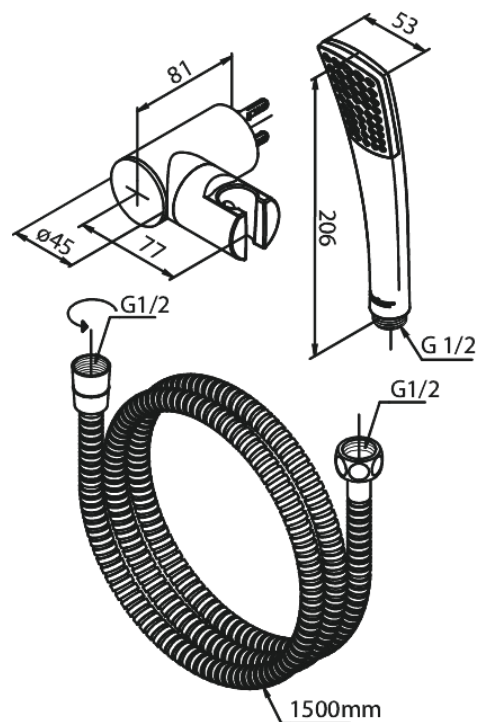

Slate

Wannenset

Artikel Nr.: 766797400
Oberfläche: Chrom/Schwarz
Serien: Slate

EAN nummer: 5708516809722

Produktbeschreibung:

Wasserverbrauch max.9 l/min

Funktionen

FM Mattsson Germany GmbH
Biedenkamp 3c, DE-21509 Glinde bei Hamburg

+31 854 018 788 info@damixa.de

Weitere Information auf <https://damixa.de>

damixa