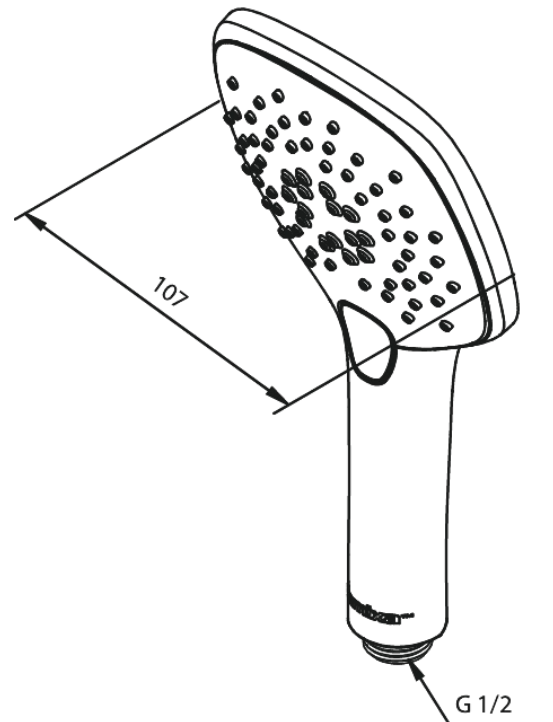

Pine

Handbrause

Artikel Nr.: 766650000
Oberfläche: Chrom
Serien: Pine

EAN nummer: 5708516821472

Produktbeschreibung:

Rub-Clean Reinigungsfunktion
Wasserverbrauch max.9 l/min
3-fach verstellbar

Funktionen

FM Mattsson Germany GmbH
Biedenkamp 3c, DE-21509 Glinde bei Hamburg

+31 854 018 788 info@damixa.de

Weitere Information auf <https://damixa.de>

damixa