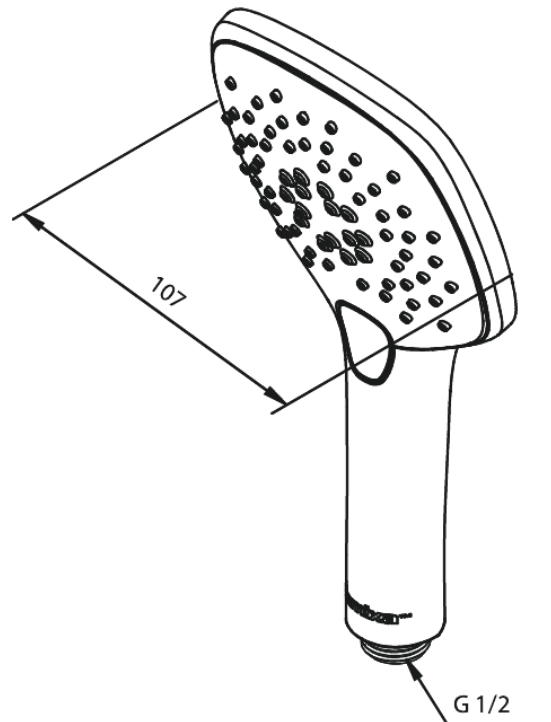

Pine

Handbrause

Artikel Nr.: 766650000
Oberfläche: Chrom
Serien: Pine

EAN nummer: 5708516821472

Produktbeschreibung:

Rub-Clean Reinigungsfunktion
Wasserverbrauch max.9 l/min
3-fach verstellbar

Funktionen

FM Mattsson Germany GmbH
Biedenkamp 3c, DE-21509 Glinde bei Hamburg