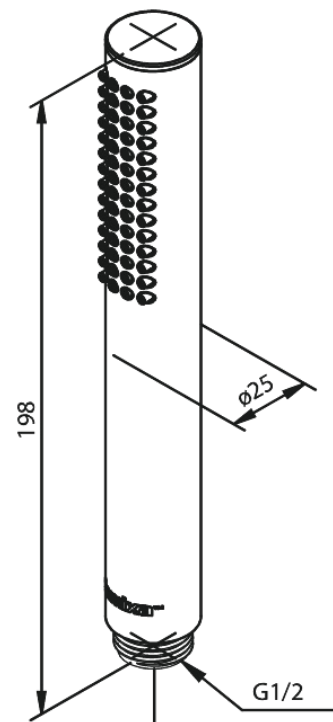

Silhouet Tube

Artikel Nr.: 766640000
Oberfläche: Chrom
Serien: Silhouet

EAN nummer: 5708516802853

Produktbeschreibung:

Rub-Clean Reinigungsfunktion

Funktionen

FM Mattsson Germany GmbH
Biedenkamp 3c, DE-21509 Glinde bei Hamburg