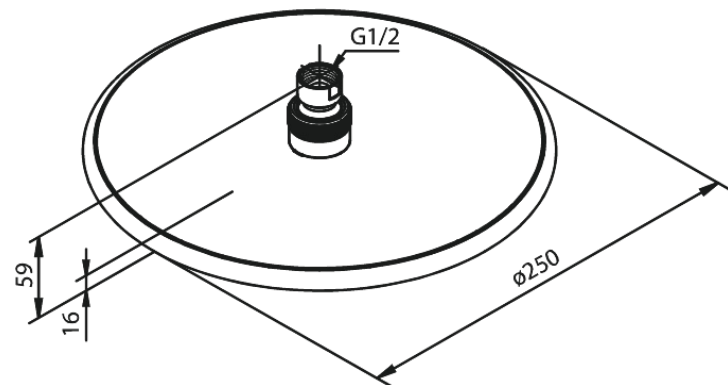

Silhouet

Bell

Artikel Nr.: 766630000
Oberfläche: Chrom
Serien: Silhouet

EAN nummer: 5708516821816

Produktbeschreibung:

Wasserverbrauch max.9 l/min
Ø250mm

Funktionen

FM Mattsson Germany GmbH
Biedenkamp 3c, DE-21509 Glinde bei Hamburg