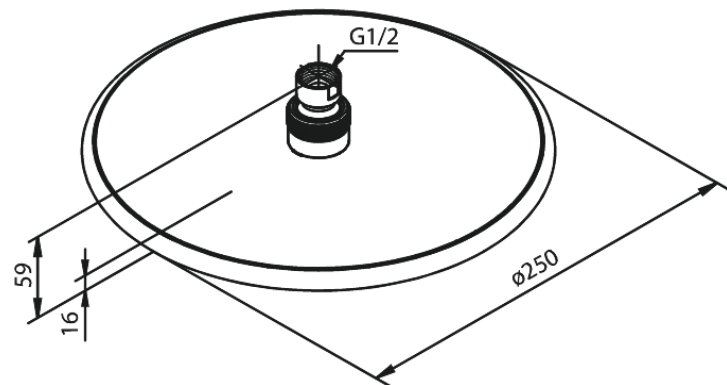

FM Mattsson Germany GmbH
Biedenkamp 3c, DE-21509 Glinde bei Hamburg

+31 854 018 788 info@damixa.de

Weitere Information auf <https://damixa.de>

damixa