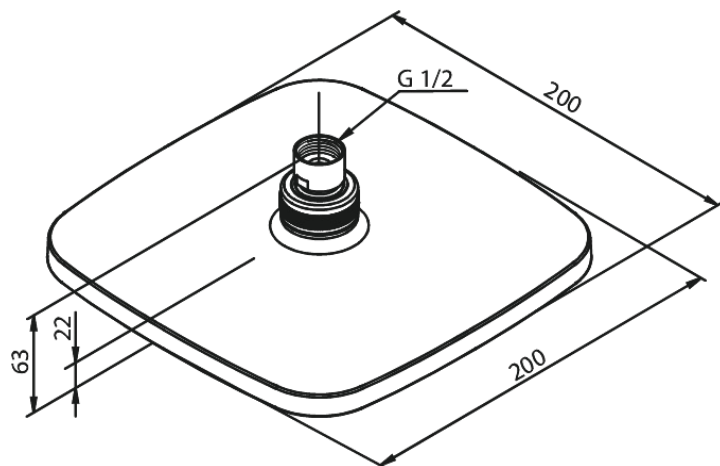

Pine

Kopfbrause

Artikel Nr.: 766620000
Oberfläche: Chrom
Serien: Pine

EAN nummer: 5708516821564

Produktbeschreibung:

Wasserverbrauch max.9 l/min
200x200mm

Funktionen

FM Mattsson Germany GmbH
Biedenkamp 3c, DE-21509 Glinde bei Hamburg