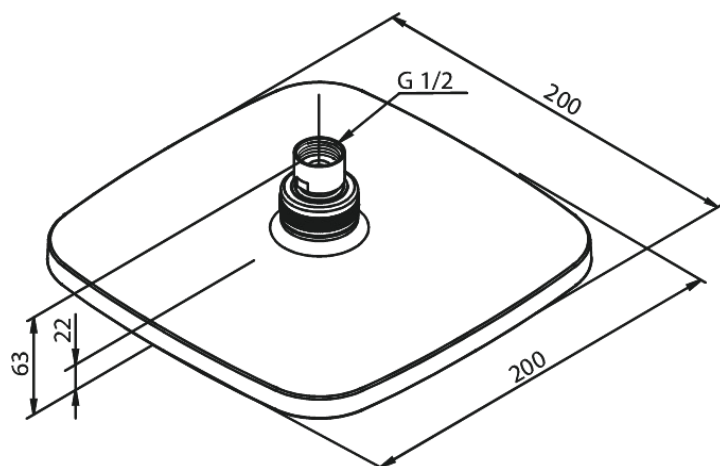

Pine

Kopfbrause

Artikel Nr.: 766620000
Oberfläche: Chrom
Serien: Pine

EAN nummer: 5708516821564

Produktbeschreibung:

Wasserverbrauch max.9 l/min
200x200mm

Funktionen

FM Mattsson Germany GmbH
Biedenkamp 3c, DE-21509 Glinde bei Hamburg