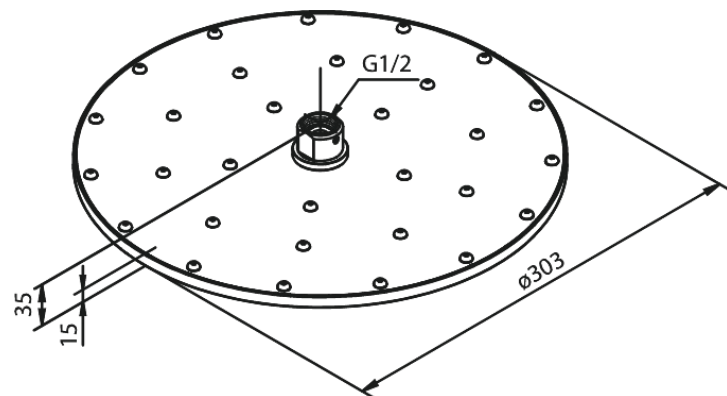

Arc

Eliza

Artikel Nr.: 766610000
Oberfläche: Chrom
Serien: Arc

EAN nummer: 5708516807315

Produktbeschreibung:

Wasserverbrauch max. 14 l/min
Ø303mm

Funktionen

FM Mattsson Germany GmbH
Biedenkamp 3c, DE-21509 Glinde bei Hamburg