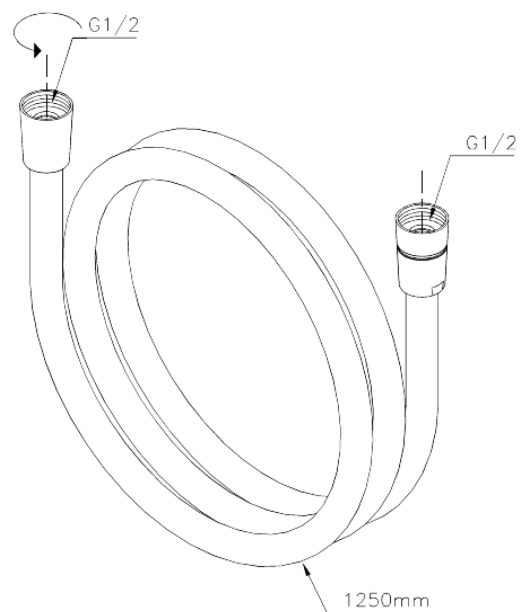

Brausezubehör

Easyflex Kunststoffschlauch in Silberoptik 1250 mm

Artikel Nr.: 766540000
Oberfläche:
Serien: Brausezubehör

EAN nummer: 5708516805922

Produktbeschreibung:

Verdrehschutz

FM Mattsson Germany GmbH
Biedenkamp 3c, DE-21509 Glinde bei Hamburg

+31 854 018 788 info@damixa.de

Weitere Information auf <https://damixa.de>

damixa