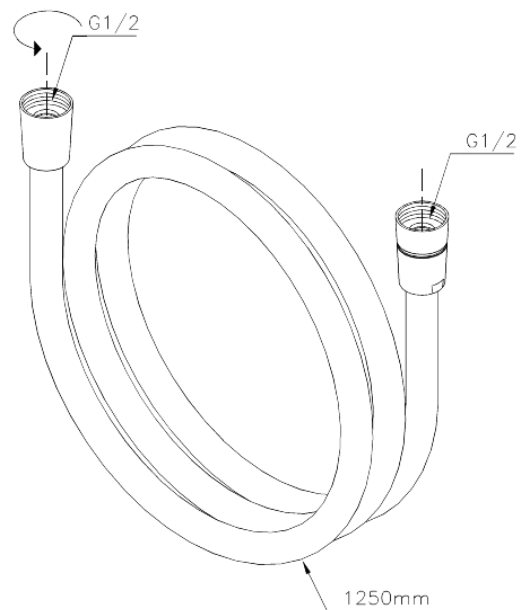

Brausezubehör

Easyflex Kunststoffschlauch in Silberoptik 1250 mm

Artikel Nr.: 766540000
Oberfläche:
Serien: Brausezubehör

EAN nummer: 5708516805922

Produktbeschreibung:

Verdrehschutz

FM Mattsson Germany GmbH
Biedenkamp 3c, DE-21509 Glinde bei Hamburg