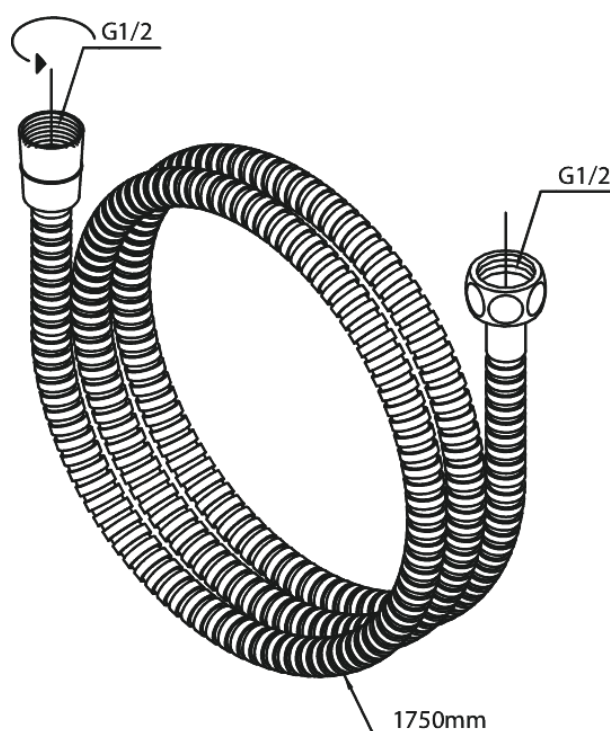

Brausezubehör

Metallschlauch 1750 mm

Artikel Nr.: 766530000
Oberfläche: Chrom
Serien: Brausezubehör

EAN nummer: 5708516710806

FM Mattsson Germany GmbH
Biedenkamp 3c, DE-21509 Glinde bei Hamburg

+31 854 018 788 info@damixa.de