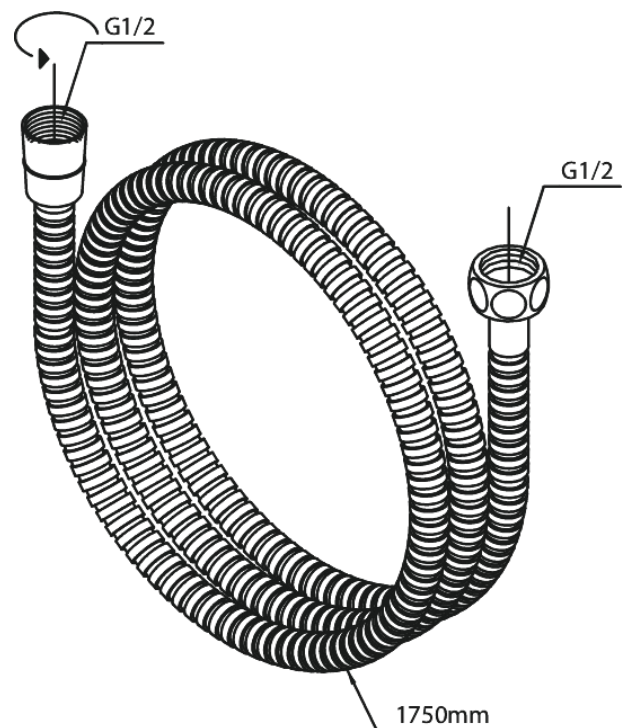

Brausezubehör

# Metallschlauch 1750 mm

Artikel Nr.: 766530000  
Oberfläche: Chrom  
Serien: Brausezubehör

EAN nummer: 5708516710806

FM Mattsson Germany GmbH  
Biedenkamp 3c, DE-21509 Glinde bei Hamburg

+31 854 018 788 info@damixa.de