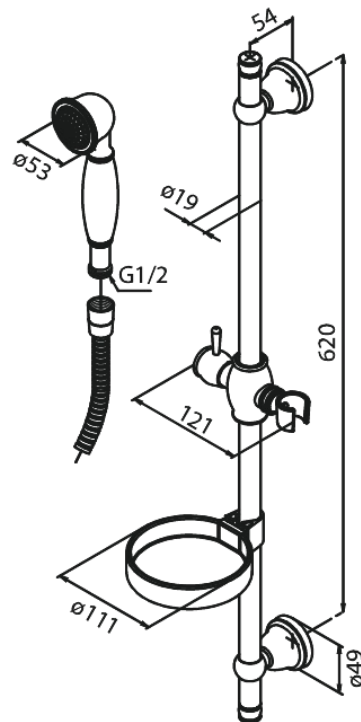

Tradition

Stangenset

Artikel Nr.: 765110000
Oberfläche: Chrom
Serien: Tradition

EAN nummer: 5708516710684

Produktbeschreibung:

Wasserverbrauch max.9 l/min
Incl. Soap dish & Glider
1500 mm Metallschlauch

Funktionen