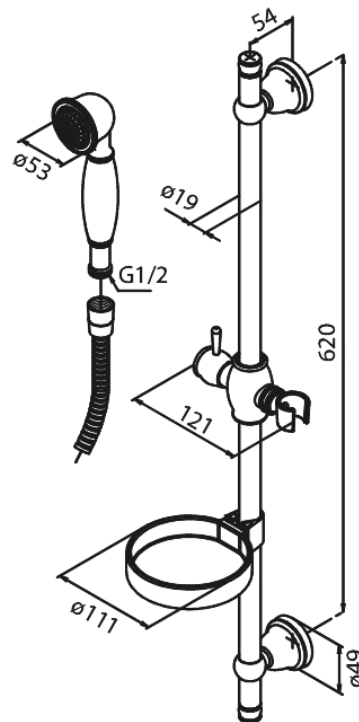

Tradition

Stangenset

Artikel Nr.: 765110000
Oberfläche: Chrom
Serien: Tradition

EAN nummer: 5708516710684

Produktbeschreibung:

Wasserverbrauch max.9 l/min
Incl. Soap dish & Glider
1500 mm Metallschlauch

Funktionen