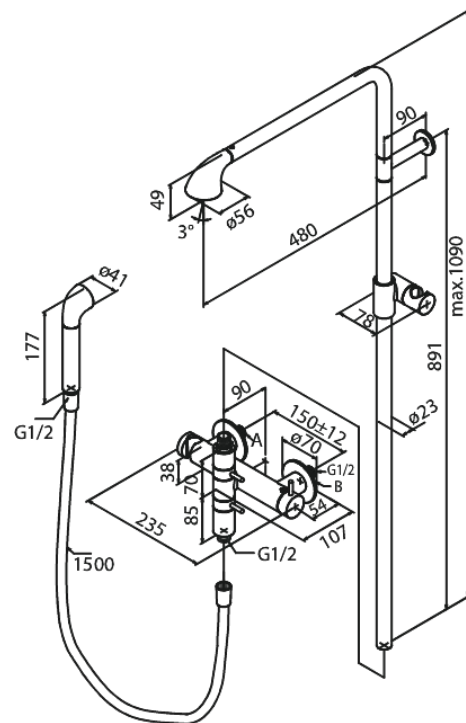

Funktionen

FM Mattsson Germany GmbH
Biedenkamp 3c, DE-21509 Glinde bei Hamburg

+31 854 018 788 info@damixa.de

Weitere Information auf <https://damixa.de>

damixa