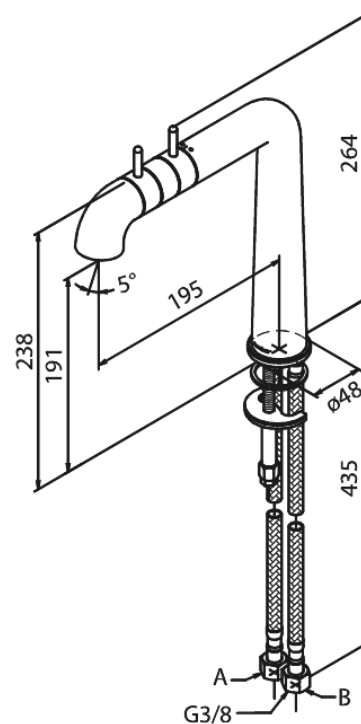

Funktionen

FM Mattsson Germany GmbH
Biedenkamp 3c, DE-21509 Glinde bei Hamburg

+31 854 018 788 info@damixa.de

Weitere Information auf <https://damixa.de>

damixa