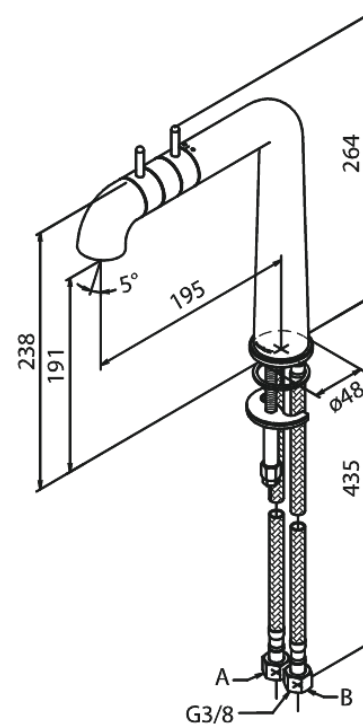

Funktionen

FM Mattsson Germany GmbH
Biedenkamp 3c, DE-21509 Glinde bei Hamburg

+31 854 018 788 info@damixa.de

Weitere Information auf <https://damixa.de>

damixa