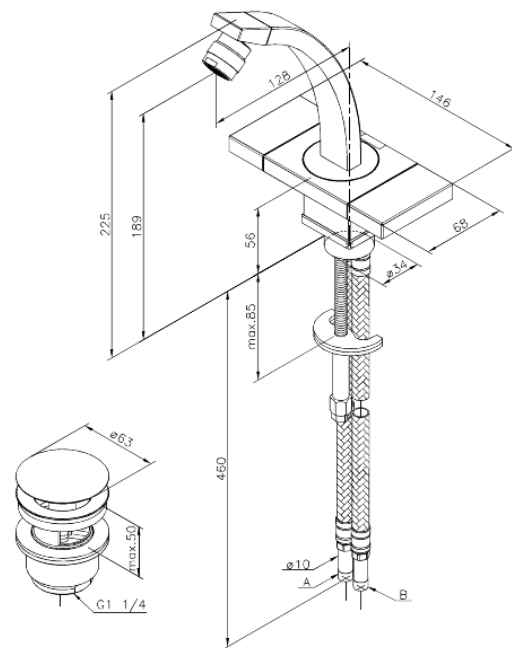

G-Type

Bidetarmatur

Artikel Nr.: 728300000
Oberfläche: Chrom
Serien: G-Type

EAN nummer: 5708516571452

Produktbeschreibung:

Zweigriffarmaturen
120° Schwenkbegrenzung
Wasserverbrauch max 10 l/min
Ablaufgarnitur mit Klick-Funktion
Keramische Oberteile