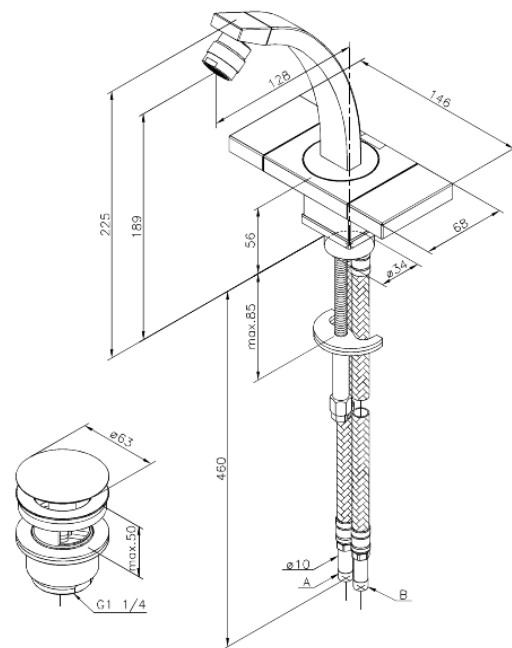

# Bidetarmatur

Artikel Nr.: 728300000  
Oberfläche: Chrom  
Serien: G-Type

EAN nummer: 5708516571452

## Produktbeschreibung:

Zweigriffarmaturen  
120° Schwenkbegrenzung  
Wasserverbrauch max 10 l/min  
Ablaufgarnitur mit Klick-Funktion  
Keramische Oberteile

FM Mattsson Germany GmbH  
Biedenkamp 3c, DE-21509 Glinde bei Hamburg