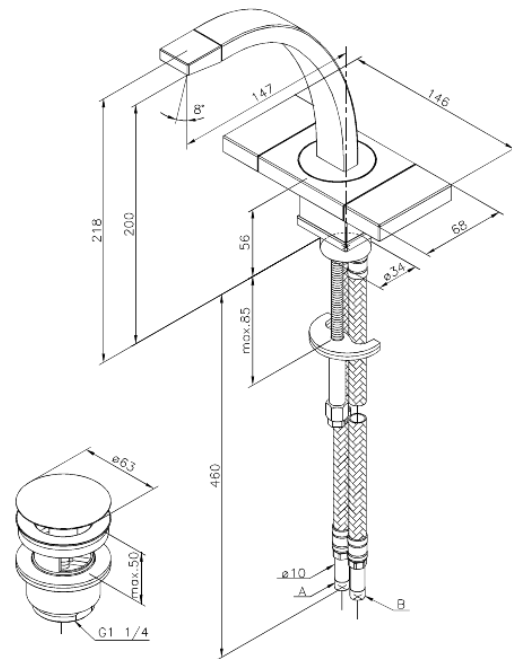

G-Type

Waschtischarmatur

Artikel Nr.: 728200000
Oberfläche: Chrom
Serien: G-Type

EAN nummer: 5708516571384

Produktbeschreibung:

Zweigriffarmaturen
120° Schwenkbegrenzung
Wasserverbrauch max. 12 l/min
Ablaufgarnitur mit Klick-Funktion
Keramische Oberteile