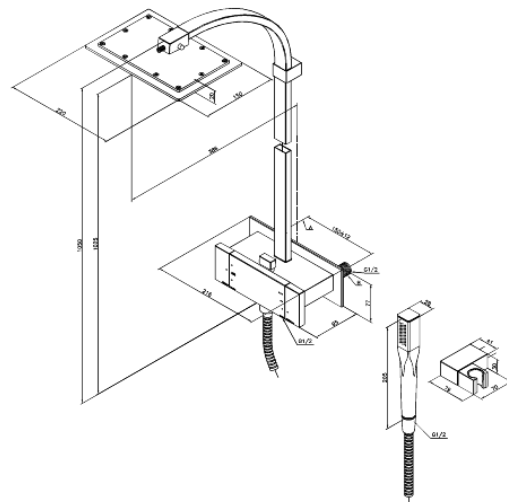

Funktionen

FM Mattsson Germany GmbH
Biedenkamp 3c, DE-21509 Glinde bei Hamburg

+31 854 018 788 info@damixa.de

Weitere Information auf <https://damixa.de>

damixa