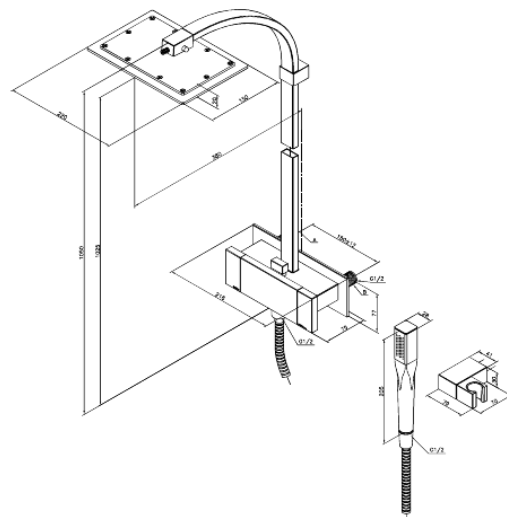

Funktionen

FM Mattsson Germany GmbH
Biedenkamp 3c, DE-21509 Glinde bei Hamburg

+31 854 018 788 info@damixa.de

Weitere Information auf <https://damixa.de>

damixa