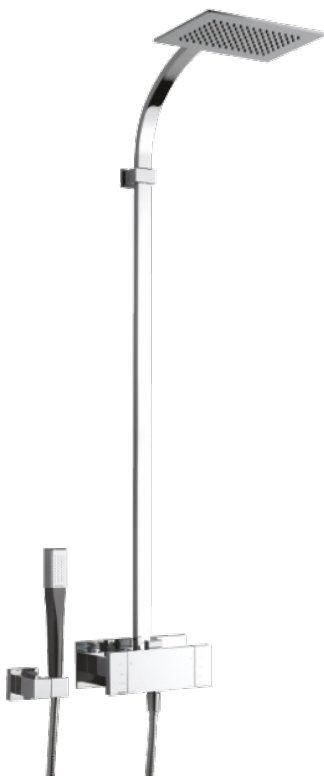

G-Type

Duschsystem

Artikel Nr.: 723000000
Oberfläche: Chrom
Serien: G-Type

EAN nummer: 5708516571353

Produktbeschreibung:

Kopfbrause max. 15 l/m / Handbrause max. 12 l/m
Mit integrierter Umstellung
150 mm Stichmaß
1500 mm Metallschlauch
1/2" Anschluss für Handbrause
Keramische Oberteile