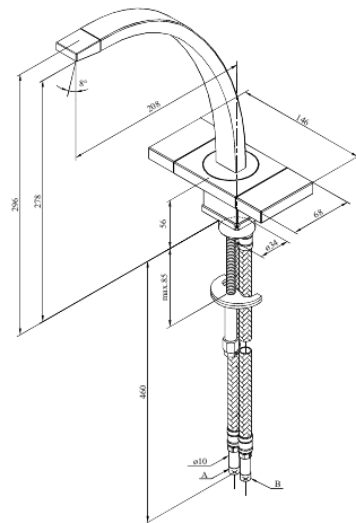

# Spültischarmatur

**Artikel Nr.:** 720006600  
**Oberfläche:** Steel (66 - old)  
**Serien:** G-Type

**EAN nummer:** 5708516571216

## Produktbeschreibung:

Zweigriffarmaturen  
120° Schwenkbegrenzung  
Wasserverbrauch max. 14 l/min  
Keramische Oberteile

**FM Mattsson Germany GmbH**  
Biedenkamp 3c, DE-21509 Glinde bei Hamburg

+31 854 018 788 info@damixa.de