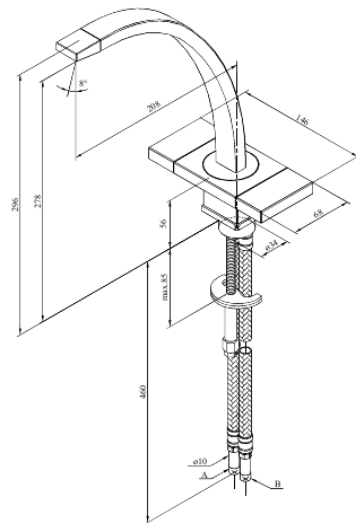

G-Type

Spültischarmatur

Artikel Nr.: 720006600
Oberfläche: Steel (66 - old)
Serien: G-Type

EAN nummer: 5708516571216

Produktbeschreibung:

Zweigriffarmaturen
120° Schwenkbegrenzung
Wasserverbrauch max. 14 l/min
Keramische Oberteile