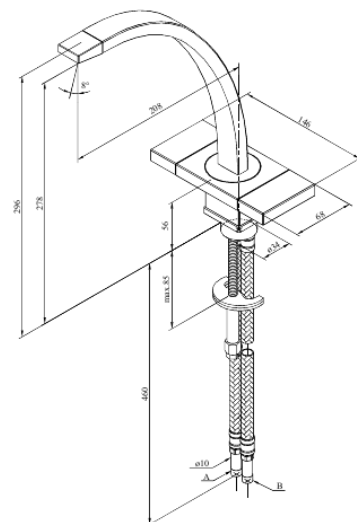

# Spültischarmatur

Artikel Nr.: 720000000  
Oberfläche: Chrom  
Serien: G-Type

EAN nummer: 5708516571179

## Produktbeschreibung:

Zweigriffarmaturen  
120° Schwenkbegrenzung  
Wasserverbrauch max. 14 l/min  
Keramische Oberteile

FM Mattsson Germany GmbH  
Biedenkamp 3c, DE-21509 Glinde bei Hamburg

+31 854 018 788 info@damixa.de