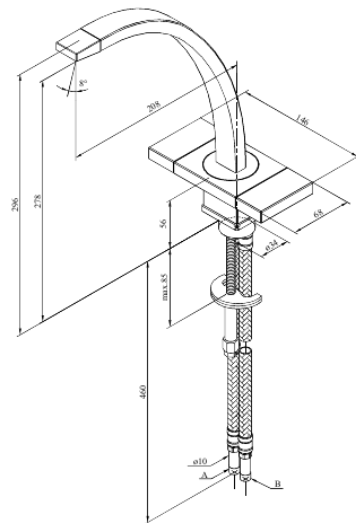

# Spültischarmatur

**Artikel Nr.:** 720000000  
**Oberfläche:** Chrom  
**Serien:** G-Type

**EAN nummer:** 5708516571179

## Produktbeschreibung:

Zweigriffarmaturen  
120° Schwenkbegrenzung  
Wasserverbrauch max. 14 l/min  
Keramische Oberteile

**FM Mattsson Germany GmbH**  
Biedenkamp 3c, DE-21509 Glinde bei Hamburg

+31 854 018 788 [info@damixa.de](mailto:info@damixa.de)