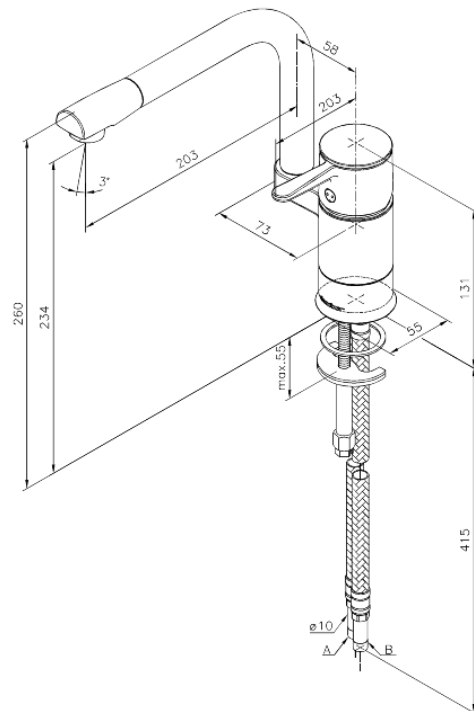

FM Mattsson Germany GmbH
Biedenkamp 3c, DE-21509 Glinde bei Hamburg

+31 854 018 788 info@damixa.de

Weitere Information auf <https://damixa.de>

damixa