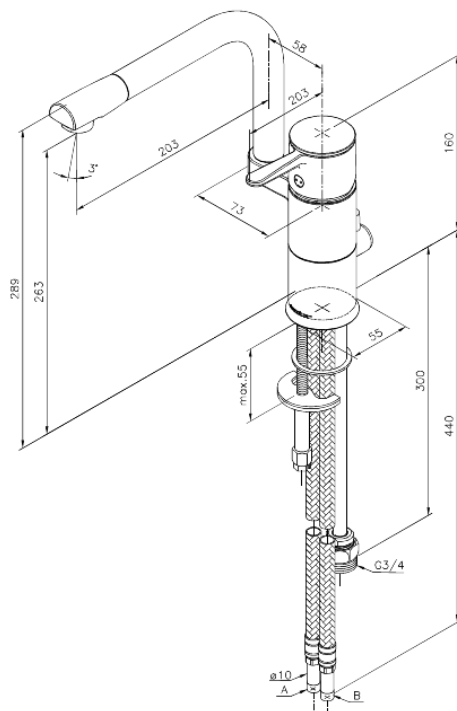

Funktionen

FM Mattsson Germany GmbH
Biedenkamp 3c, DE-21509 Glinde bei Hamburg

+31 854 018 788 info@damixa.de

Weitere Information auf <https://damixa.de>

damixa