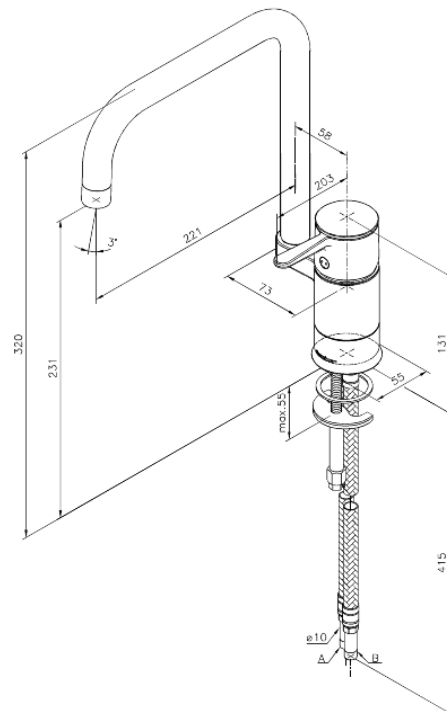

FM Mattsson Germany GmbH
Biedenkamp 3c, DE-21509 Glinde bei Hamburg

+31 854 018 788 info@damixa.de

Weitere Information auf <https://damixa.de>

damixa