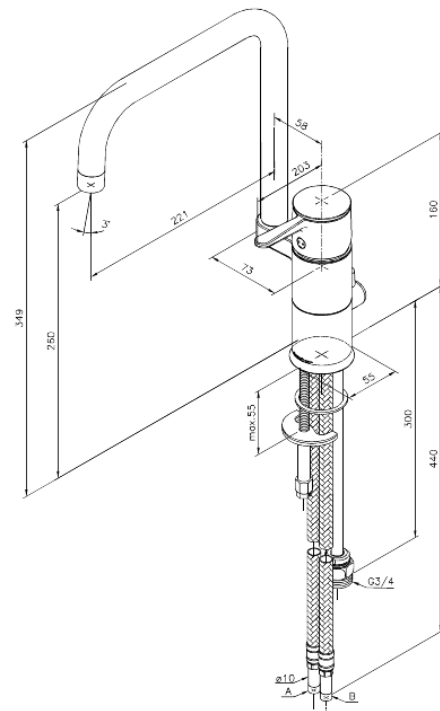

FM Mattsson Germany GmbH
Biedenkamp 3c, DE-21509 Glinde bei Hamburg

+31 854 018 788 info@damixa.de

Weitere Information auf <https://damixa.de>

damixa