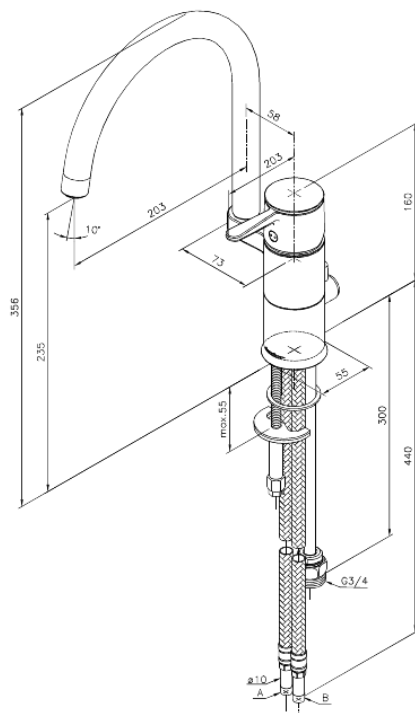

Funktionen

FM Mattsson Germany GmbH
Biedenkamp 3c, DE-21509 Glinde bei Hamburg

+31 854 018 788 info@damixa.de

Weitere Information auf <https://damixa.de>

damixa