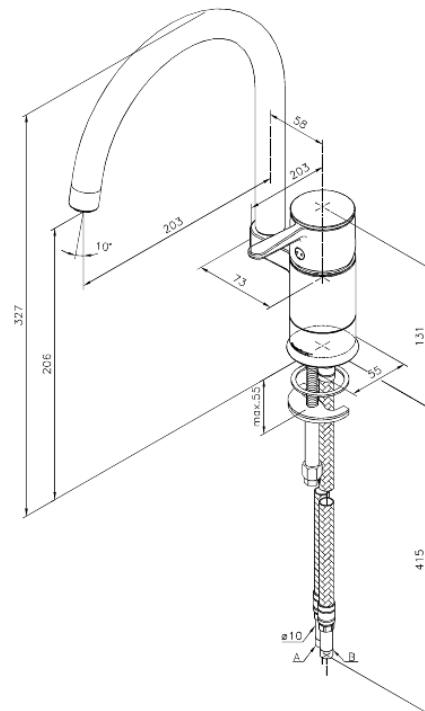

FM Mattsson Germany GmbH
Biedenkamp 3c, DE-21509 Glinde bei Hamburg

+31 854 018 788 info@damixa.de

Weitere Information auf <https://damixa.de>

damixa